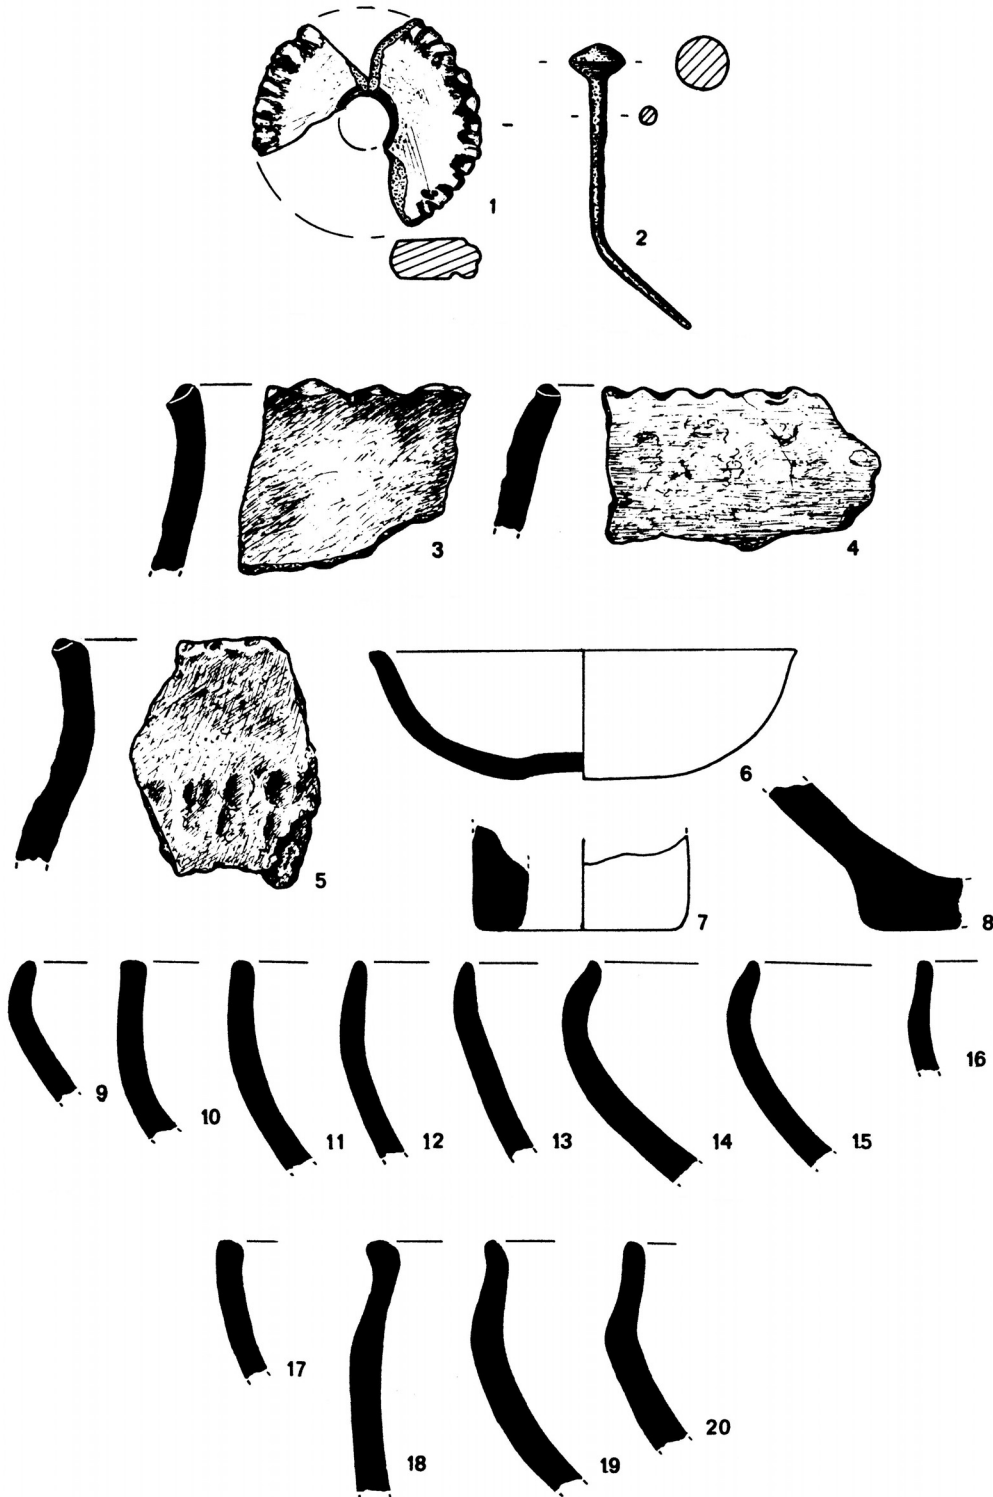

Abb. 106: Kornwestheim, LB, ‚Kühloch‘/‘Frühmeiß‘/‘Ob dem Klingelbrunnen‘ Grube 3/1969 (167f). 2 Glas. M. 1:2.

Abb. 107: Kornwestheim, LB, ‚Kühloch‘/‘Frühmeiß‘/‘Ob dem Klingelbrunnen‘ Grube 4/1969 (167f). 1 Hirschgeweih; 2 Bronze. M. 1:2.