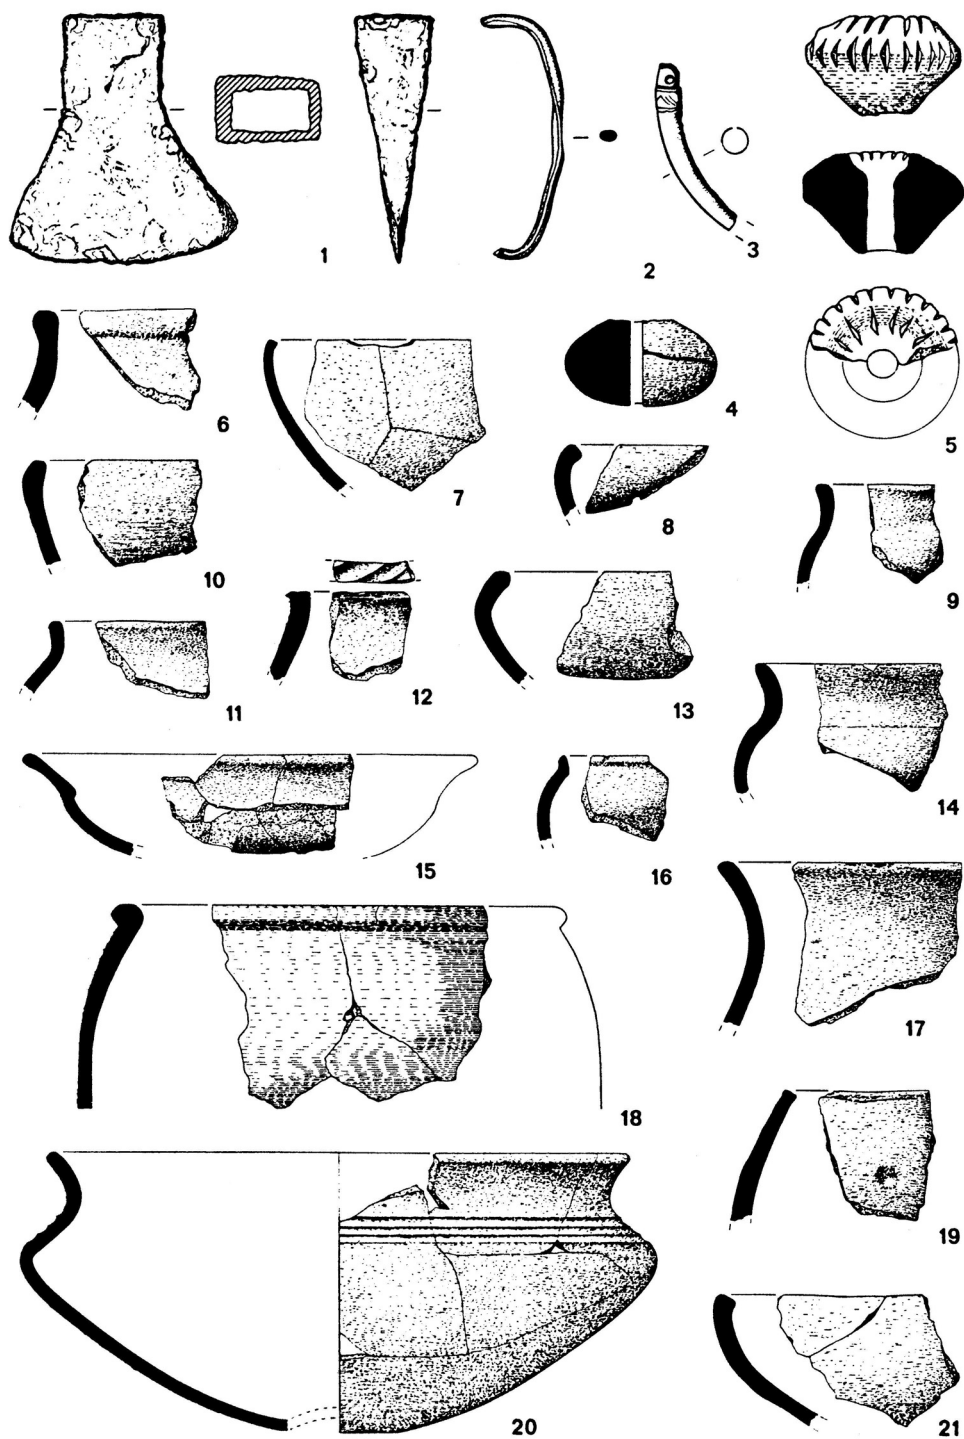

Abb. 111: Kornwestheim, LB, 'Alter Ludwigsburger Weg' (174). Grubenhaus. Planum und Profil. M. 1:50.

Abb. 112: Kornwestheim, LB, 'Auf dem Eisbengel' (176). Grube 1. 1 Eisen; 2.3 Bronze. 1-5 M. 1:2; sonst M. 1:3.

Abb. 113: Kornwestheim, LB, ‚Auf dem Eisbengel‘ (176). Grube 3. M. 1:3.

Abb. 114: Kornwestheim, LB, ‚Auf dem Eisbengel‘ (176). Grube 6 M. 1:3.

Abb. 115: Kornwestheim, LB, „Auf dem Eisbengel“ (176). Grube 7. M. 1:3.