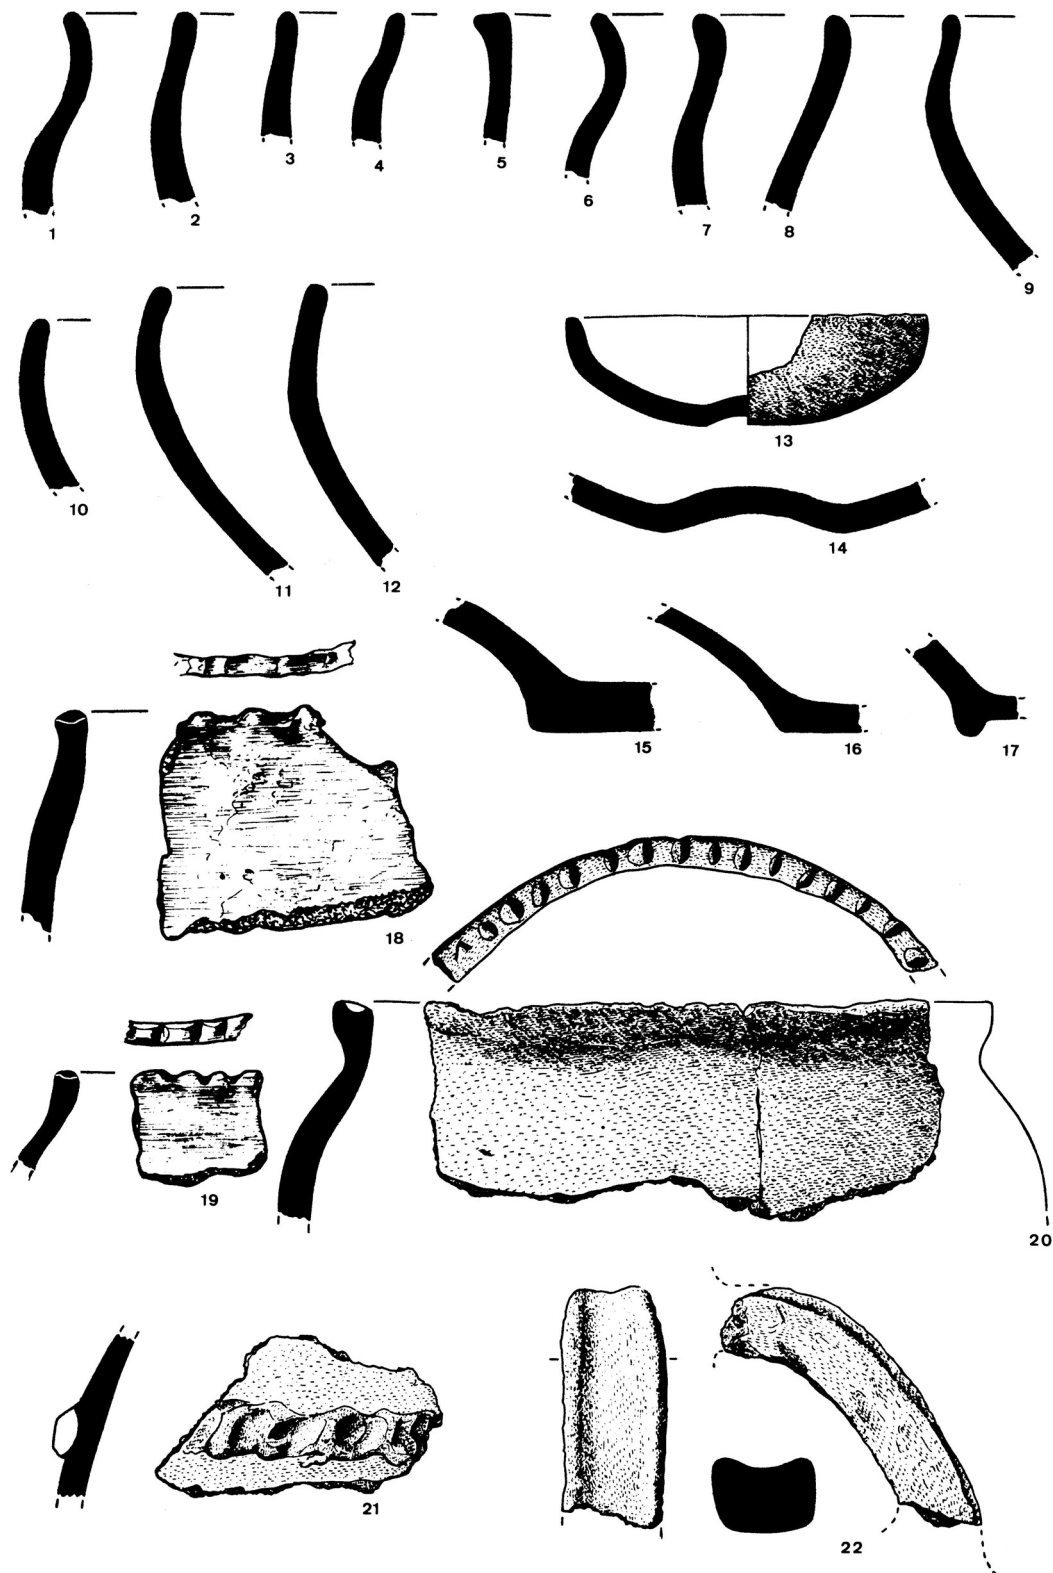

Abb. 106: Kornwestheim, LB, ‚Kühloch‘/‘Frühmeiß‘/‘Ob dem Klingelbrunnen‘ Grube 3/1969 (167f). 2 Glas. M. 1:2.

Abb. 107: Kornwestheim, LB, ‚Kühloch‘/‘Frühmeiß‘/‘Ob dem Klingelbrunnen‘ Grube 4/1969 (167f). 1 Hirschgeweih; 2 Bronze. M. 1:2.